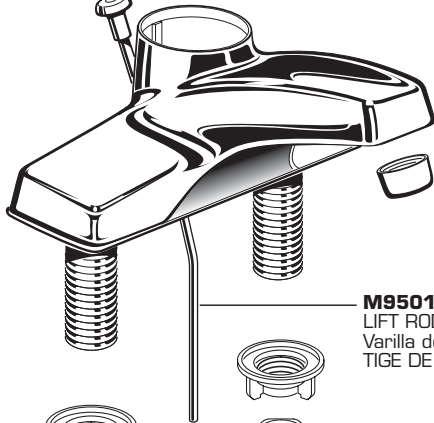

2175.207
2175.210

M960993-YYY0A
HANDLE KIT
JUEGO DE MANERAL
TROUSSE DE LA POIGNÉE
030746-0070A
HANDLE SCREW KIT
JUEGO DE TORNILLO
JEU DE VIS DE LA POIGNÉE

M907301-YYY0A
CAP
CUBIERTA
CAPUCHON

M918506-0070A
CARTRIDGE SCREWS
TORNILLOS DE CARTUCHO
VIS DE LA CARTOUCHE

A951470-0070A
CARTRIDGE
CARTUCHO
CARTOUCHE

M907260-YYY0A
PLUG BUTTON
TAPON
BOUTON

M922880-YYY0A
AERATOR
AIREADOR
AÉRATEUR

M950146-0020A
LIFT ROD
Varilla de Drenaje
TIGE DE LEVAGE

065800-0070A
ATTACHMENT NUT
TUERCA DE FIJACION
ÉCROU DE FIXATION

024220-0070A
SUPPLY NUT
TUERCA DE ALIMENTACION
ÉCROU DE L'ALIMENTATION

072574-0070A
EXTENSION
VARILLA DE EXTENSION
RALLONGE

072531-0070A
CLIP
CLIP ABRAZADER
PINCE

M960991-0070A
PIVOT ROD S/A
VARILLA PIVOTE
S/A DU PIVOT

M913815-0070A
SEAL
SELLO
ANNEAU D'ÉTANCHÉITÉ

M919665-0070A
TAILPIECE
TUBO COLA
CRÉPINE D'ASPIRATION