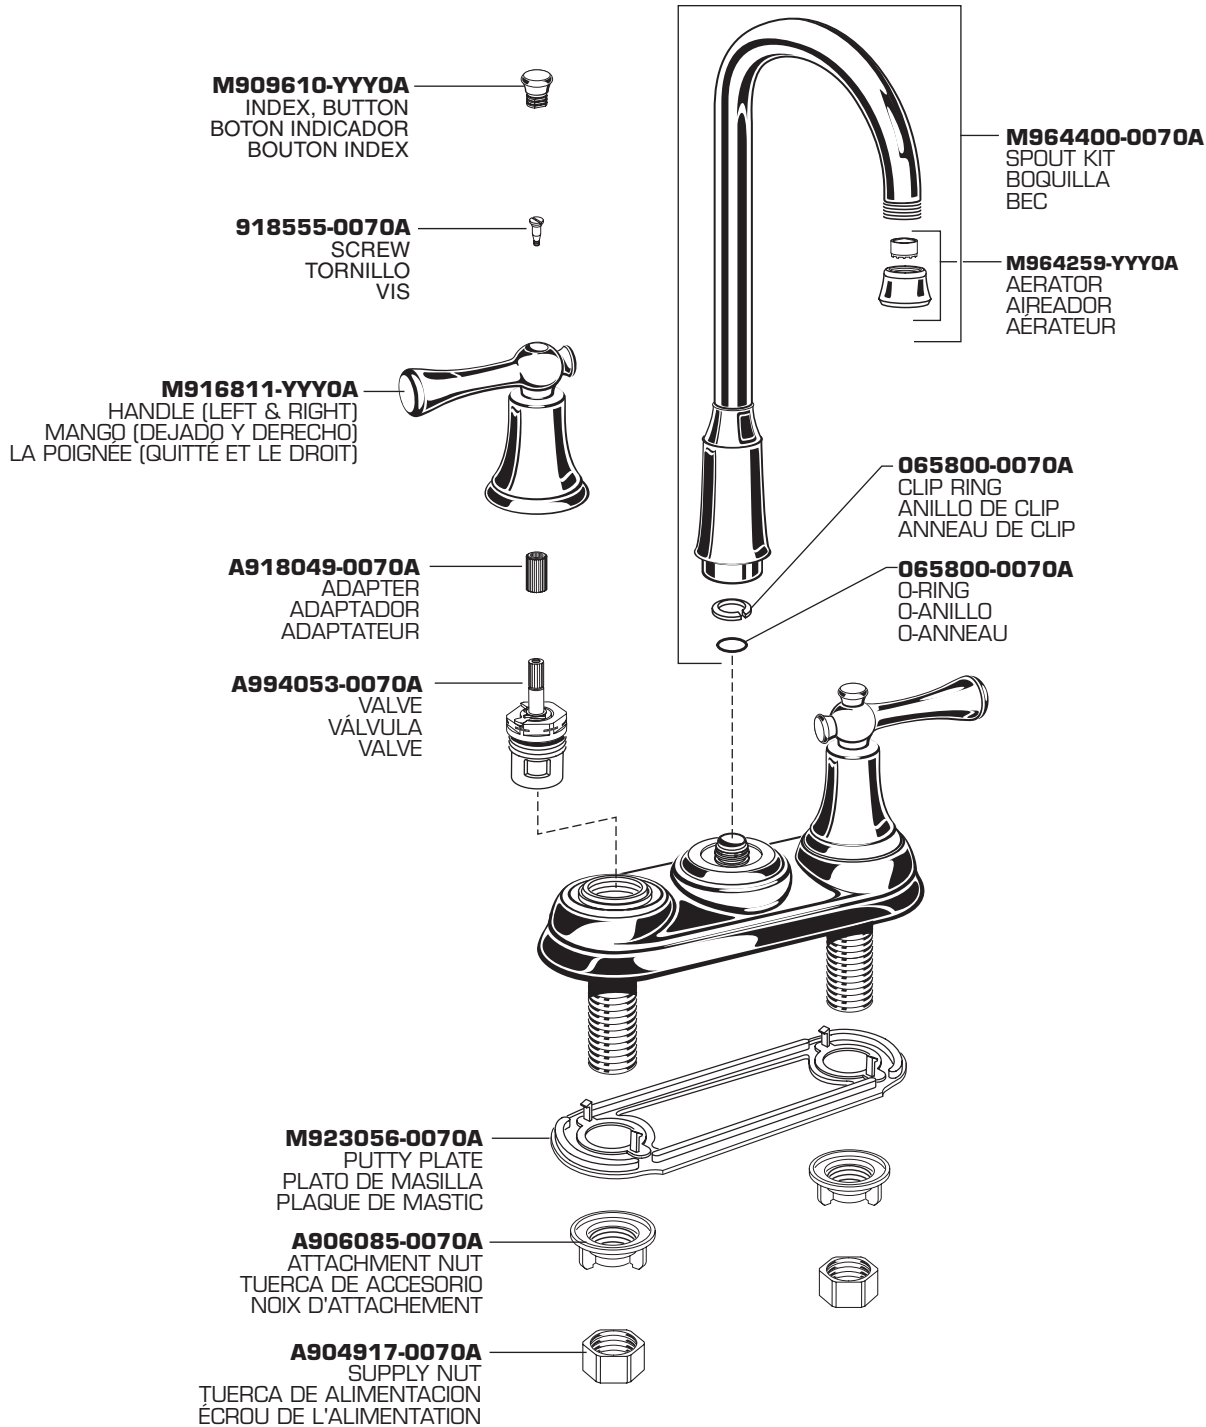

*American Standard*

**PORTSMOUTH™**  
**DUAL CONTROL BAR FAUCET**  
**GRIFO DE BARRA DE CONTROL DUAL**  
**ROBINET DE BAR DE CONTRÔLE DOUBLE**

MODEL NUMBER  
 NÚMERO DE MODELO  
 NUMÉRO DE MODÈLE

**4285.420**

Replace the YYY with Appropriate finish code  
 Sustituya el YYY por el código de fin Apropiado  
 Remplacez l'YYY avec le code de fin Approprié

|  |     |
|--|-----|
| CHROME, CROMO, LE CHROME, OIL RUBBED BRONZE                              | 002 |
| STAINLESS STEEL, ACERO INOXIDABLE, PÉTRÓLEO FROTÓ BRONZE                 | 075 |
| OIL RUBBED BRONZE, L'ACIER INOXYDABLE, LE PÉTROLE S'EST FROTTE DU BRONZE | 224 |