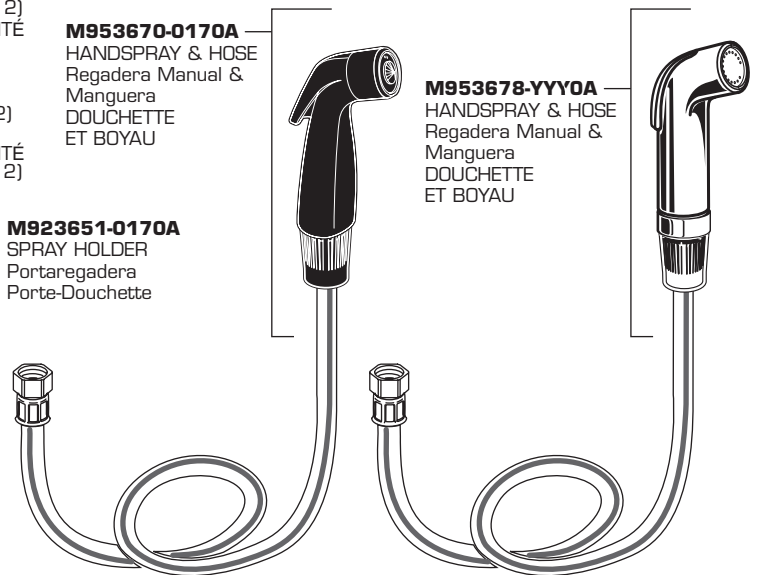

M960994-0070A
SEALS (before 10/2012)
Sellos (antes 10/2012)
ANNEAUUX D'ÉTANCHÉITÉ
(AUPARAVANT (10/2012)

M953670-0170A
HANDSPRAY & HOSE
Regadera Manual &
Manguera
DOUCHETTE
ET BOYAU

M953678-YYYYA
HANDSPRAY & HOSE
Regadera Manual &
Manguera
DOUCHETTE
ET BOYAU

US42850-0070A
DIVERter
Desviador
INVERSEUR

M923651-0170A
SPRAY HOLDER
Portaregadera
Porte-Douchette

US61812-0070A
NUT
Tuerca
ÉCROU

065800-0070A
ATTACHMENT NUT
Tuerca de Fijacion
ÉCROU DE FIXATION

024220-0070A
SUPPLY NUT
Tuerca de Alimentacion
ÉCROU DE L'ALIMENTATION

Replace the "YYY" with appropriate finish code
Reemplace las letras "YYY" por el código de acabado
Remplacer le "YYY" par le code de finition approprié

CHROME, CROMO, CHROME

002