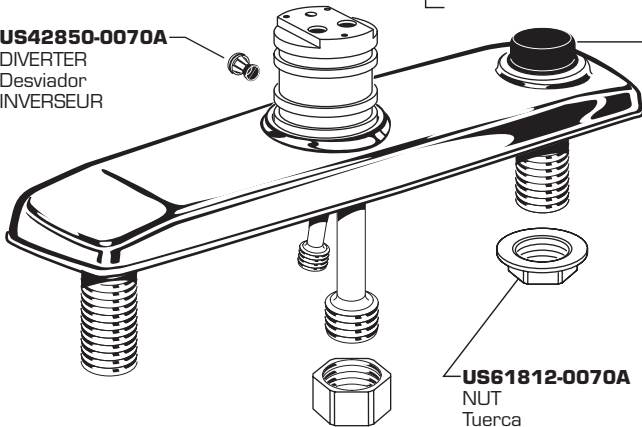

M950141-YYYYA
SPOUT
Salida
BEC

M922880-YYYYA
AERATOR, 1.5gpm/5.7L/min.
Aireador
AÉRATEUR

012577-YYYYA
AERATOR, 2.2gpm/8.3L/min.
Aireador
AÉRATEUR

M964324-0070A
SEALS (after 10/2012)
Sellos (después 10/2012)
ANNEAUUX D'ÉTANCHÉITÉ
(après 10/2012)

M960994-0070A
SEALS (before 10/2012)
Sellos (antes 10/2012)
ANNEAUUX D'ÉTANCHÉITÉ
(AUPARAVANT (10/2012)

M953670-0170A
HANDSPRAY & HOSE
Regadera Manual &
Manguera
DOUCHETTE
ET BOYAU

M953678-YYYYA
HANDSPRAY & HOSE
Regadera Manual &
Manguera
DOUCHETTE
ET BOYAU

US42850-0070A
DIVERter
Desviador
INVERSEUR

M923651-0170A
SPRAY HOLDER
Portaregadera
Porte-Douchette

US61812-0070A
NUT
Tuerca
ÉCROU

065800-0070A
ATTACHMENT NUT
Tuerca de Fijacion
ÉCROU DE FIXATION

024220-0070A
SUPPLY NUT
Tuerca de Alimentacion
ÉCROU DE L'ALIMENTATION